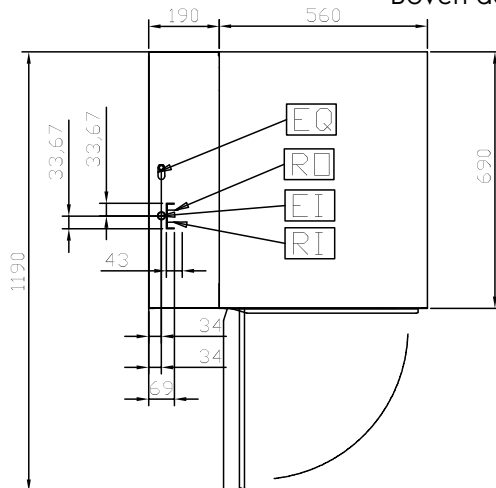

Boven aanzicht

Elektra

Voltage

121941 (TRERSIV7T) 230 V/1 ph/50 Hz

Aangesloten vermogen

0.04 kW

Algemene gegevens

Aantal deuren

1

Externe afmetingen, lengte

750 mm

Externe afmetingen, breedte

690 mm

Externe afmetingen, hoogte

860 mm

Gewicht, netto

50 kg

Overige gegevens

Koelmiddel

R404a

GWP index

3260

Klimaatklasse

5

Optionele accessoires

- ZIJPLINT 620 mm, roestvrijstaal, voor muuropstelling PNC 855837 ☐
- RVS GELEIDERS voor 1/1GN in modular koel-vriesonderbouw PNC 855906 ☐
- ROOSTER 1/1GN, rilsan, voor Modular Preparation onderbouw koel- en vrieskasten PNC 855907 ☐
- ROOSTER 1/1GN, roestvrijstaal, voor Modular Preparation onderbouw koel- en vrieskasten PNC 855908 ☐