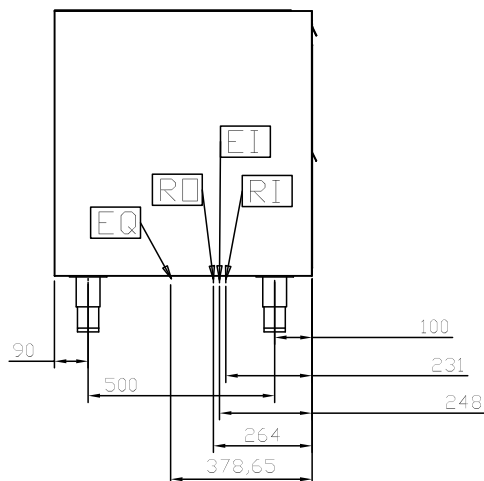

Zij aanzicht

EI = Elektrische aansluiting