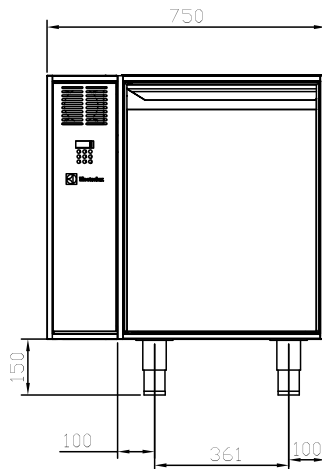

Front aanzicht